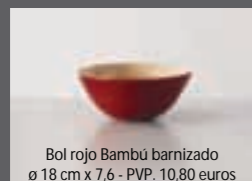

PVP. 41,05 euros

#3001 | CARVING, SLICING BOARD | L

PVP. 37,80 euros

#3002 | BREAD BOARD

PVP. 43,20 euros

#3003 | SERVING BOARD

PVP. 47,50 euros

#3004 | DUAL PURPOSE BOARD

BAMBOO BOWLS | 3 SIZES - 3 COLOURS

Bol rojo Bambú barnizado
ø 18 cm x 7,6 - PVP. 10,80 euros

#7000 | BOWL RED | S

Bol blanco Bambú barnizado
ø 18 cm x 7,6 - PVP. 10,80 euros

#7001 | BOWL WHITE | S

Bol marrón Bambú barnizado
ø 18 cm x 7,6 - PVP. 10,80 euros