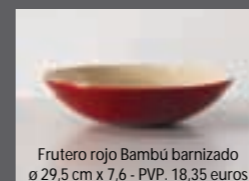

Frutero rojo Bambú barnizado
ø 29,5 cm x 7,6 - PVP. 18,35 euros

#7010 | BOWL RED | L